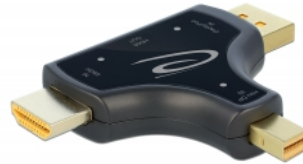

Delock 3-i-1 Skärmadapter med HDMI / DisplayPort / mini DisplayPort-inmatning till HDMI-utmatning med 4K 60 Hz

Beskrivning

Skärmadaptern från Delock kan anslutas selektivt till ett HDMI, DisplayPort eller mini DisplayPort-gränssnitt, utmatningen sker via HDMI-anslutningen.

- Anslutning:
Inmatning:
1 x DisplayPort hane
1 x mini DisplayPort hane
1 x HDMI-A hane
Utmatning:
1 x HDMI-A hona
- Kringkretsar: Realtek RTD2171U
- Upplösning upp till: 3840 x 2160 @ 60 Hz
(beroende på systemet och ansluten maskinvara)
- Överför ljud- och videosignaler
- 3 x LED-indikatorer
- Metallchassi
- Färg: antracit
- Mått inklusive anslutning (LxBxH): ca. 69 x 54 x 11 mm
- Oberoende av operativsystem, ingen drivrutinsinstallation krävs

Systemkrav

- En ledig mini DisplayPort-port hona eller
- En ledig DisplayPort-port hona eller
- En ledig HDMI-A-port hona

Paketets innehåll

- 3-i-1 skärmadapter

Bilder

General

Supported operating system:	Oberoende av operativsystem, ingen drivrutinsinstallation krävs
-----------------------------	---