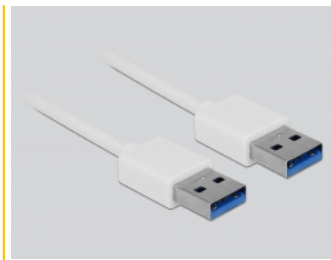

Wymagania systemowe

- Chrome OS
- Linux Kernel 4.9.4 lub nowszy
- Mac OS 10.14.2 lub nowszy
- Windows 7/7-64/8.1/8.1-64/10/10-64
- Komputer osobisty lub laptop z wolnym portem USB Typ-A

Zawartość opakowania

- Hub USB
- 1 x kabel USB A męski do USB A męski, długość ok. 1 m
- Instrukcja obsługi

Zdjęcia