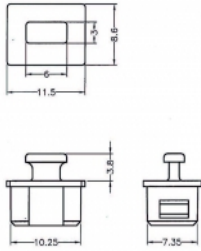

**Nr. 64032**

EAN: 4043619640324

Țara de origine: Taiwan,
Republic of ChinaPachet: Pungă din plastic
cu închidere tip fermoar

Detalii tehnice

- Capac de praf tată pentru Fire Wire 1394A 6 pini mamă
- Cu mâner
- Material: PE
- Culoare: gri
- Dimensiunii (Lxlxl): aprox. 10,25 x 9,1 x 8,6 mm

Pachetul contine

- 10 x capace anti-praf

Imagini

General

Style:	Cu mâner
--------	----------

Interface

connector:	1 x FireWire 1394A 6 pini mamă
------------	--------------------------------

Physical characteristics

Material:	PE
Lungime:	10,25 mm
Width:	9,1 mm
Height:	8,6 mm
Colour:	gri