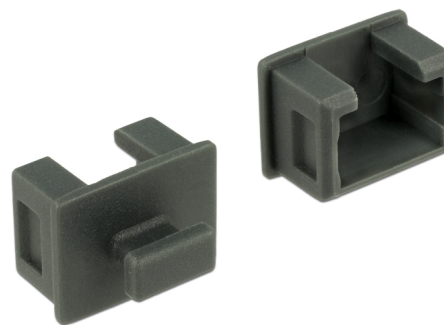

Delock Capac de praf pentru Fire Wire 1394A 6 pini mamă cu mâner, 10 bucăți, culoarea gri

Descriere scurta

Cu ajutorul acestui capac de praf, portul mamă Delock este protejat de murdărie sau deteriorări. Utilizarea capacului de praf păstrează conectorii sensibili gata de utilizare pe termen lung, în special în medii cu mult praf și în sectorul industrial.

**Nr. 64032**

EAN: 4043619640324

Țara de origine: Taiwan,
Republic of ChinaPachet: Pungă din plastic
cu închidere tip fermoar

Detalii tehnice

- Capac de praf tată pentru Fire Wire 1394A 6 pini mamă
- Cu mâner
- Material: PE
- Culoare: gri
- Dimensiunii (Lxlxl): aprox. 10,25 x 9,1 x 8,6 mm

Pachetul contine

- 10 x capace anti-praf

Imagini

General

Style:	Cu mâner
--------	----------

Interface

connector:	1 x FireWire 1394A 6 pini mamă
------------	--------------------------------

Physical characteristics

Material:	PE
Lungime:	10,25 mm
Width:	9,1 mm
Height:	8,6 mm
Colour:	gri