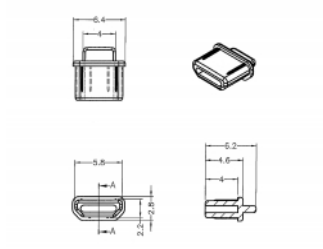

Delock Κάλυμμα σκόνης για θηλυκό HDMI micro-D με λαβή 10 μαύρων τμημάτων

Περιγραφή

Με αυτό το κάλυμμα σκόνης από την Delock η θηλυκή θύρα προστατεύεται από τη βρωμιά ή τη φθορά. Η εφαρμογή του καλύμματος σκόνης κρατά τους ευαίσθητους συνδέσμους έτοιμους για χρήση μακροπρόθεσμα, ειδικά σε περιβάλλοντα με σκόνη και στον τομέα της βιομηχανίας.

10 x

Αρ. προϊόντος 64031

EAN: 4043619640317

Χώρα προέλευσης:
Taiwan, Republic of
ChinaΣυσκευασία: Τσαντάκι με
φερμουάρ

Προδιαγραφές

- Αρσενικό κάλυμμα σκόνης για θηλυκό HDMI micro-D
- Με λαβή
- Υλικό: TPE
- Χρώμα: μαύρο
- Διαστάσεις (ΜxΠxΥ): περ. 6,4 x 6,2 x 2,8 mm

Περιεχόμενα συσκευασίας

- 10 x κάλυμμα σκόνης

Εικόνες

General

Style:	Με λαβή
--------	---------

Interface

σύνδεσμος :	1 x HDMI Micro-D θηλυκό
-------------	-------------------------

Physical characteristics

Υλικό:	TPE
Μήκος:	6,4 mm
Width:	6,2 mm
Height:	2,8 mm
Χρώμα:	μαύρο