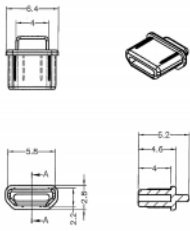

10 x

Číslo produktu 64031

EAN: 4043619640317

Země původu: Taiwan,
Republic of China

Balení: Plastová taška se
zipem

Technické detaily

- Prachová záslepka samec pro HDMI micro-D samice
- S uchopením
- Materiál: TPE
- Barva: černá
- Rozměry (DxŠxV): cca. 6,4 x 6,2 x 2,8 mm

Obsah balení

- 10 x prachová záslepka

Příslušenství

General

Style:	S uchopením
--------	-------------

Interface

konektor:	1 x HDMI Micro-D samice
-----------	-------------------------

Physical characteristics

Materiál:	TPE
Délka:	6,4 mm
Width:	6,2 mm
Height:	2,8 mm
Barva:	černá