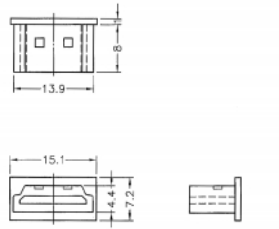

## Detalii tehnice

- Capac de praf tată pentru HDMI A mamă
- Fără mâner
- Material: PE
- Culoare: negru
- Dimensiunii (Lxlxl): aprox. 15,1 x 8,0 x 7,2 mm

## Imagini

**General**

Style:	Fără mâner
--------	------------

**Interface**

connector:	1 x HDMI-A mamă
------------	-----------------

**Physical characteristics**

Material:	PE
Lungime:	15,1 mm
Width:	8,0 mm
Height:	7,2 mm
Colour:	negru