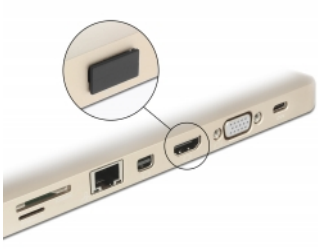

# Delock Capac de praf pentru HDMI A mamă fără mâner, 10 bucăți, culoarea neagră

## Descriere scurta

Cu ajutorul acestui capac de praf, portul mamă Delock este protejat de murdărie sau deteriorări. Utilizarea capacului de praf păstrează conectorii sensibili gata de utilizare pe termen lung, în special în medii cu mult praf și în sectorul industrial.

## Detalii tehnice

- Capac de praf tată pentru HDMI A mamă
- Fără mâner
- Material: PE
- Culoare: negru
- Dimensiunii (Lxlxl): aprox. 15,1 x 8,0 x 7,2 mm

## Imagini

**General**

Style:	Fără mâner
--------	------------

**Interface**

connector:	1 x HDMI-A mamă
------------	-----------------

**Physical characteristics**

Material:	PE
Lungime:	15,1 mm
Width:	8,0 mm
Height:	7,2 mm
Colour:	negru