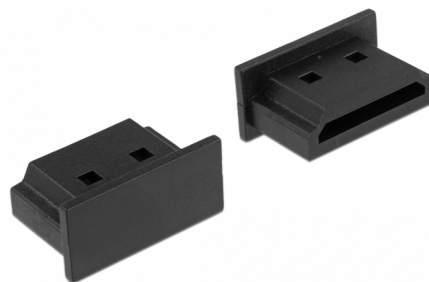

# Delock Capac de praf pentru HDMI A mamă fără mâner, 10 bucăți, culoarea neagră

## Descriere scurta

Cu ajutorul acestui capac de praf, portul mamă Delock este protejat de murdărie sau deteriorări. Utilizarea capacului de praf păstrează conectorii sensibili gata de utilizare pe termen lung, în special în medii cu mult praf și în sectorul industrial.

## Detalii tehnice

- Capac de praf tată pentru HDMI A mamă
- Fără mâner
- Material: PE
- Culoare: negru
- Dimensiunii (Lxlxl): aprox. 15,1 x 8,0 x 7,2 mm

## Imagini

**General**

Style:	Fără mâner
--------	------------

**Interface**

connector:	1 x HDMI-A mamă
------------	-----------------

**Physical characteristics**

Material:	PE
Lungime:	15,1 mm
Width:	8,0 mm
Height:	7,2 mm
Colour:	negru