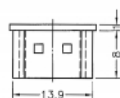

10 x

Numer artykułu 64030

EAN: 4043619640300

Kraj pochodzenia:
Taiwan, Republic of
China

Opakowanie: Torba na
zamek błyskawiczny

Szczegóły techniczne

- Osłona przeciwkurzowa męska dla żeńskiego gniazda HDMI A
- Bez uchwytu
- Materiał: PE
- Kolor: czarny
- Wymiary (DxSxW): ok. 15,1 x 8,0 x 7,2 mm

Zawartość opakowania

- 10 x osłonka przeciwkurzowa

Zdjęcia

General

Style:	Bez uchwytu
--------	-------------

Interface

złącze :	1 x HDMI-A żeński
----------	-------------------

Physical characteristics

Materiał:	PE
Długość:	15,1 mm
Width:	8,0 mm
Height:	7,2 mm
Kolor:	czarny