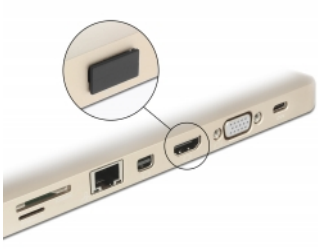

Delock Custodia antipolvere per HDMI A femmine senza manico 10 pezzi nero

Descrizione

Con questa custodia antipolvere di Delock, la porta femmina è protetta da sporco e dai danneggiamenti. L'applicazione della custodia antipolvere consente di mantenere i connettori sensibili pronti per l'uso a lungo termine, soprattutto in ambienti polverosi e nel settore industriale.

10 x

Articolo n. 64030

EAN: 4043619640300

Paese di origine: Taiwan, Republic of China

Pacchetto: Sacchetto in plastica con cerniera

Dettagli tecnici

- Custodia antipolvere per HDMI A femmina
- Senza manico
- Materiale: PE
- Colore: nero
- Dimensioni (LxPxA): ca. 15,1 x 8,0 x 7,2 mm

Contenuto della confezione

- 10 x coperture antipolvere

Immagini

General

Style:	Senza manico
--------	--------------

Interface

connector:	1 x HDMI-A femmina
------------	--------------------

Physical characteristics

Material:	PE
Lunghezza:	15,1 mm
Width:	8,0 mm
Height:	7,2 mm
Colour:	nero