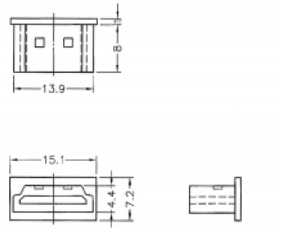

10 x

Articolo n. 64030

EAN: 4043619640300

Paese di origine: Taiwan, Republic of China

Pacchetto: Sacchetto in plastica con cerniera

Dettagli tecnici

- Custodia antipolvere per HDMI A femmina
- Senza manico
- Materiale: PE
- Colore: nero
- Dimensioni (LxPxA): ca. 15,1 x 8,0 x 7,2 mm

Contenuto della confezione

- 10 x coperture antipolvere

Immagini

General

Style:	Senza manico
--------	--------------

Interface

connector:	1 x HDMI-A femmina
------------	--------------------

Physical characteristics

Material:	PE
Lunghezza:	15,1 mm
Width:	8,0 mm
Height:	7,2 mm
Colour:	nero