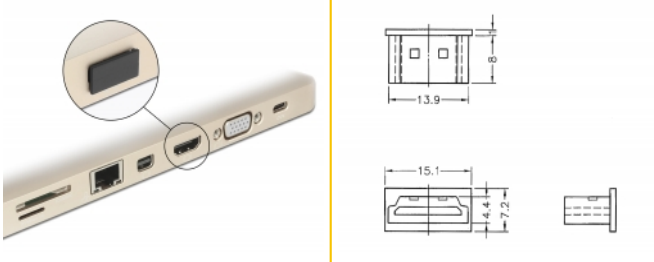

Delock Capot noir pour HDMI A femelle sans prise 10 pièces

Description

Le port femelle est protégé de la poussière et des dégâts grâce au capot Delock. L'application du capot maintient la sensibilité des connecteurs pour un usage à long terme, en particulier dans les environnements poussiéreux et dans le secteur industriel.

10 x

N° produit 64030

EAN: 4043619640300

Pays d'origine: Taiwan,
Republic of ChinaEmballage: Sac
polyvalent à fermeture
éclair

Détails techniques

- Capot mâle pour HDMI A femelle
- Sans prise
- Matériel : PE
- Couleur : noir
- Dimensions (LxlxH) : env. 15,1 x 8,0 x 7,2 mm

Contenu de l'emballage

- 10 x capuchons anti-poussière

Image

General

Style:	Sans prise
--------	------------

Interface

connecteur :	1 x HDMI-A femelle
--------------	--------------------

Physical characteristics

Matériaux:	PE
Longueur:	15,1 mm
Width:	8,0 mm
Height:	7,2 mm
Couleur:	noir