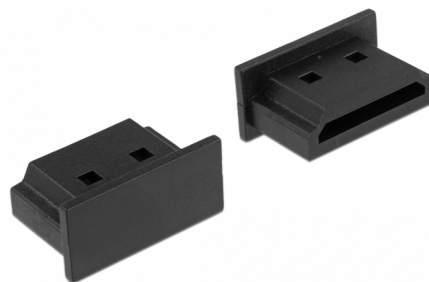

# Delock Cubierta contra Polvo para HDMI A hembra sin agarre. 10 piezas en negro

## Descripción

Con esta cubierta antipolvo de Delock el puerto hembra está protegido de la suciedad o daños. La aplicación de la cubierta antipolvo mantiene los conectores sensibles listos para su uso a largo plazo, especialmente en ambientes polvorientos y en el sector industrial.

## Detalles técnicos

- Cubierta antipolvo macho para HDMI A hembra
- Sin agarre
- Material: PE
- Color: negro
- Dimensiones (LxANxAL): aprox. 15,1 x 8,0 x 7,2 mm

## Physical characteristics

Material:	PE
Longitud:	15,1 mm
Width:	8,0 mm
Height:	7,2 mm
Color:	negro