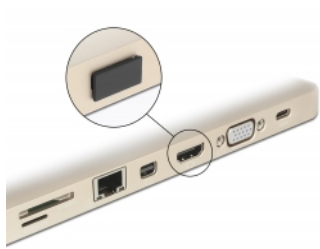

Delock Prachová záslepka pro HDMI A samice bez sevření 10 kusů černá

Popis

S touto prachovou záslepkou od Delocku je port chráněn před nečistotami a poškozením. Aplikace prachové záslepky uchovává citlivé konektory připravené k použití v dlouhodobém horizontu, a to zejména v prašném prostředí a v průmyslovém sektoru.

10 x

Číslo produktu 64030

EAN: 4043619640300

Země původu: Taiwan,
Republic of China

Balení: Plastová taška se
zipem

Technické detaily

- Prachová záslepka samec pro HDMI A samice
- Bez sevření
- Materiál: PE
- Barva: černá
- Rozměry (DxŠxV): cca. 15,1 x 8,0 x 7,2 mm

Obsah balení

- 10 x prachová záslepka

Příslušenství

General

Style:	Bez sevření
--------	-------------

Interface

konektor:	1 x HDMI-A samice
-----------	-------------------

Physical characteristics