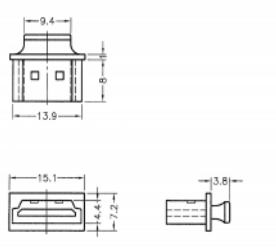

Delock Custodia antipolvere per HDMI-A femmine con manico 10 pezzi nero

Descrizione

Con questa custodia antipolvere di Delock, la porta femmina è protetta da sporco e dai danneggiamenti. L'applicazione della custodia antipolvere consente di mantenere i connettori sensibili pronti per l'uso a lungo termine, soprattutto in ambienti polverosi e nel settore industriale.

10 x

Articolo n. 64029

EAN: 4043619640294

Paese di origine: Taiwan, Republic of China

Pacchetto: Sacchetto in plastica con cerniera

Dettagli tecnici

- Custodia antipolvere per HDMI-A femmina
- Con manico
- Materiale: PE
- Colore: nero
- Dimensioni (LxPxA): ca. 15,1 x 11,8 x 7,2 mm

Contenuto della confezione

- 10 x coperture antipolvere

Immagini

General

Style:	Con manico
--------	------------

Interface

connector:	1 x HDMI-A femmina
------------	--------------------

Physical characteristics

Material:	PE
Lunghezza:	15,1 mm
Width:	11,8 mm
Height:	7,2 mm
Colour:	nero