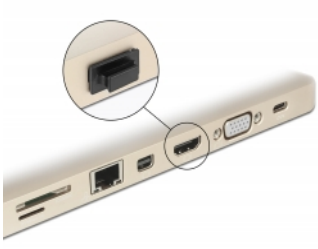

Delock Custodia antipolvere per HDMI-A femmine con manico 10 pezzi nero

Descrizione

Con questa custodia antipolvere di Delock, la porta femmina è protetta da sporco e dai danneggiamenti. L'applicazione della custodia antipolvere consente di mantenere i connettori sensibili pronti per l'uso a lungo termine, soprattutto in ambienti polverosi e nel settore industriale.

10 x

Articolo n. 64029

EAN: 4043619640294

Paese di origine: Taiwan, Republic of China

Pacchetto: Sacchetto in plastica con cerniera

Dettagli tecnici

- Custodia antipolvere per HDMI-A femmina
- Con manico
- Materiale: PE
- Colore: nero
- Dimensioni (LxPxA): ca. 15,1 x 11,8 x 7,2 mm

Contenuto della confezione

- 10 x coperture antipolvere

Immagini

General

Style:	Con manico
--------	------------

Interface

connector:	1 x HDMI-A femmina
------------	--------------------

Physical characteristics

Material:	PE
Lunghezza:	15,1 mm
Width:	11,8 mm
Height:	7,2 mm
Colour:	nero