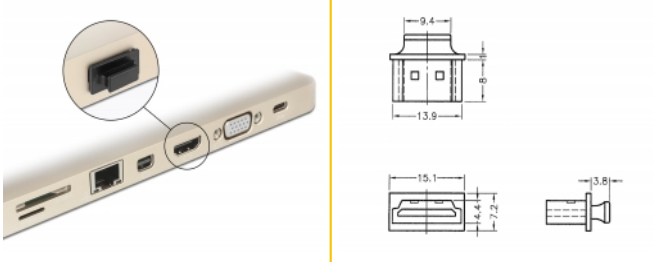

Delock Κάλυμμα σκόνης για θηλυκό HDMI-A με λαβή 10 μαύρων τμημάτων

Περιγραφή

Με αυτό το κάλυμμα σκόνης από την Delock η θηλυκή θύρα προστατεύεται από τη βρωμιά ή τη φθορά. Η εφαρμογή του καλύμματος σκόνης κρατά τους ευαίσθητους συνδέσμους έτοιμους για χρήση μακροπρόθεσμα, ειδικά σε περιβάλλοντα με σκόνη και στον τομέα της βιομηχανίας.

10 x

Αρ. προϊόντος 64029

EAN: 4043619640294

Χώρα προέλευσης:
Taiwan, Republic of
ChinaΣυσκευασία: Τσαντάκι με
φερμουάρ

Προδιαγραφές

- Αρσενικό κάλυμμα σκόνης για θηλυκό HDMI A
- Με λαβή
- Υλικό: PE
- Χρώμα: μαύρο
- Διαστάσεις (ΜxΠxΥ): περ. 15,1 x 11,8 x 7,2 mm

Περιεχόμενα συσκευασίας

- 10 x κάλυμμα σκόνης

Εικόνες

General

Style:	Με λαβή
--------	---------

Interface

σύνδεσμος :	1 x HDMI-A θηλυκό
-------------	-------------------

Physical characteristics

Υλικό:	PE
Μήκος:	15,1 mm
Width:	11,8 mm
Height:	7,2 mm
Χρώμα:	μαύρο