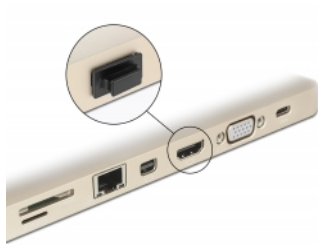

Příslušenství