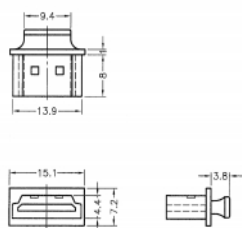

Příslušenství