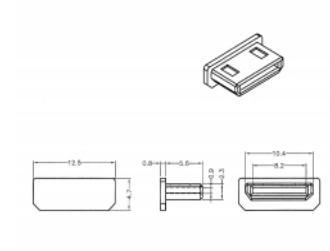

Delock Κάλυμμα σκόνης για θηλυκό HDMI mini-C χωρίς λαβή 10 μαύρων τμημάτων

Περιγραφή

Με αυτό το κάλυμμα σκόνης από την Delock η θηλυκή θύρα προστατεύεται από τη βρωμιά ή τη φθορά. Η εφαρμογή του καλύμματος σκόνης κρατά τους ευαίσθητους συνδέσμους έτοιμους για χρήση μακροπρόθεσμα, ειδικά σε περιβάλλοντα με σκόνη και στον τομέα της βιομηχανίας.

10 x

Αρ. προϊόντος 64028

EAN: 4043619640287

Χώρα προέλευσης:
Taiwan, Republic of
ChinaΣυσκευασία: Τσαντάκι με
φερμουάρ

Προδιαγραφές

- Αρσενικό κάλυμμα σκόνης για θηλυκό HDMI mini-C
- Χωρίς λαβή
- Υλικό: PE
- Χρώμα: μαύρο
- Διαστάσεις (ΜxΠxΥ): περ. 12,5 x 6,4 x 4,7 mm

Περιεχόμενα συσκευασίας

- 10 x κάλυμμα σκόνης

Εικόνες

General

Style:	Χωρίς λαβή
--------	------------

Interface

σύνδεσμος :	1 x HDMI mini-C θηλυκό
-------------	------------------------

Physical characteristics

Υλικό:	PE
Μήκος:	12,5 mm
Width:	6,4 mm
Height:	4,7 mm
Χρώμα:	μαύρο