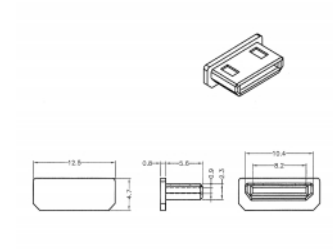

Delock Capot noir pour HDMI mini-C femelle sans prise 10 pièces

Description

Le port femelle est protégé de la poussière et des dégâts grâce au capot Delock. L'application du capot maintient la sensibilité des connecteurs pour un usage à long terme, en particulier dans les environnements poussiéreux et dans le secteur industriel.

10 x

N° produit 64028

EAN: 4043619640287

Pays d'origine: Taiwan,
Republic of ChinaEmballage: Sac
polyvalent à fermeture
éclair

Détails techniques

- Capot mâle pour HDMI mini-C femelle
- Sans prise
- Matériel : PE
- Couleur : noir
- Dimensions (LxIxH) : env. 12,5 x 6,4 x 4,7 mm

Contenu de l'emballage

- 10 x capuchons anti-poussière

Image

General

Style:	Sans prise
--------	------------

Interface

connecteur :	1 x HDMI mini-C femelle
--------------	-------------------------

Physical characteristics

Matériaux:	PE
Longueur:	12,5 mm
Width:	6,4 mm
Height:	4,7 mm
Couleur:	noir