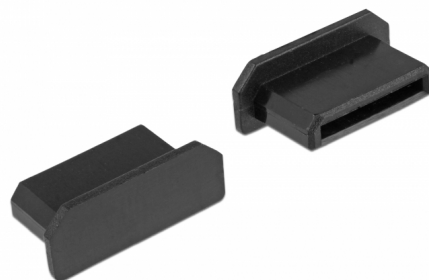

Delock Capot noir pour HDMI mini-C femelle sans prise 10 pièces

Description

Le port femelle est protégé de la poussière et des dégâts grâce au capot Delock. L'application du capot maintient la sensibilité des connecteurs pour un usage à long terme, en particulier dans les environnements poussiéreux et dans le secteur industriel.

10 x

N° produit 64028

EAN: 4043619640287

Pays d'origine: Taiwan,
Republic of ChinaEmballage: Sac
polyvalent à fermeture
éclair

Détails techniques

- Capot mâle pour HDMI mini-C femelle
- Sans prise
- Matériel : PE
- Couleur : noir
- Dimensions (LxIxH) : env. 12,5 x 6,4 x 4,7 mm

Contenu de l'emballage

- 10 x capuchons anti-poussière

Image

General

Style:	Sans prise
--------	------------

Interface

connecteur :	1 x HDMI mini-C femelle
--------------	-------------------------

Physical characteristics

Matériaux:	PE
Longueur:	12,5 mm
Width:	6,4 mm
Height:	4,7 mm
Couleur:	noir