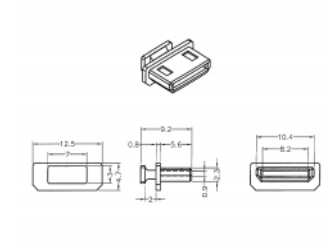

10 x

**Nr. 64027**

EAN: 4043619640270

Țara de origine: Taiwan,  
Republic of ChinaPachet: Pungă din plastic  
cu închidere tip fermoar

## Detalii tehnice

- Capac de praf tată pentru HDMI mini-C mamă
- Cu mâner
- Material: PE
- Culoare: negru
- Dimensiunii (Lxlxl): aprox. 12,5 x 9,2 x 4,7 mm

## Imagini

**General**

Style:	Cu mâner
--------	----------

**Interface**

connector:	1 x HDMI mini-C, mamă
------------	-----------------------

**Physical characteristics**

Material:	PE
Lungime:	12,5 mm
Width:	9,2 mm
Height:	4,7 mm
Colour:	negru