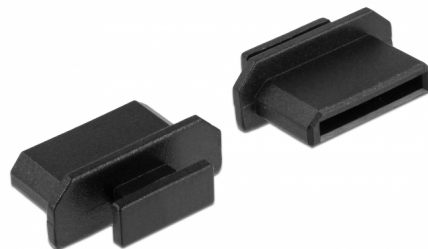

# Delock Capac de praf pentru HDMI mini-C mamă cu mâner, 10 bucăți, culoarea neagră

## Descriere scurta

Cu ajutorul acestui capac de praf, portul mamă Delock este protejat de murdărie sau deteriorări. Utilizarea capacului de praf păstrează conectorii sensibili gata de utilizare pe termen lung, în special în medii cu mult praf și în sectorul industrial.

## Detalii tehnice

- Capac de praf tată pentru HDMI mini-C mamă
- Cu mâner
- Material: PE
- Culoare: negru
- Dimensiunii (Lxlxl): aprox. 12,5 x 9,2 x 4,7 mm

## Imagini

**General**

Style:	Cu mâner
--------	----------

**Interface**

connector:	1 x HDMI mini-C, mamă
------------	-----------------------

**Physical characteristics**

Material:	PE
Lungime:	12,5 mm
Width:	9,2 mm
Height:	4,7 mm
Colour:	negru