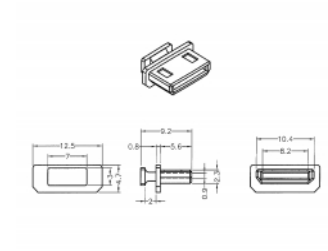

Delock Osłona przeciwkurzowa gniazda HDMI mini-C żeńskiego z uchwytem 10 sztuk czarna

Opis

Dzięki tej osłonie firmy Delock, gniazdo żeńskie jest chronione przed zabrudzeniami i uszkodzeniami. Zastosowanie osłony pozwala dłużej utrzymać w sprawności delikatne złącza, szczególnie w zapyłonych miejscach i w sektorze przemysłowym.

10 x

Numer artykułu 64027

EAN: 4043619640270

Kraj pochodzenia:
Taiwan, Republic of
China

Opakowanie: Torba na
zamek błyskawiczny

Szczegóły techniczne

- Osłona przeciwkurzowa męska dla żeńskiego gniazda HDMI mini-C
- Z uchwytem
- Materiał: PE
- Kolor: czarny
- Wymiary (DxSxW): ok. 12,5 x 9,2 x 4,7 mm

Zawartość opakowania

- 10 x osłonka przeciwkurzowa

Zdjęcia

General

Style:	Z uchwytem
--------	------------

Interface

złącze :	1 x HDMI mini-C żeński
----------	------------------------

Physical characteristics

Materiał:	PE
Długość:	12,5 mm
Width:	9,2 mm
Height:	4,7 mm
Kolor:	czarny