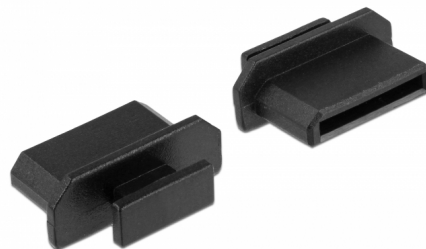

Delock Osłona przeciwkurzowa gniazda HDMI mini-C żeńskiego z uchwytem 10 sztuk czarna

Opis

Dzięki tej osłonie firmy Delock, gniazdo żeńskie jest chronione przed zabrudzeniami i uszkodzeniami. Zastosowanie osłony pozwala dłużej utrzymać w sprawności delikatne złącza, szczególnie w zapyłonych miejscach i w sektorze przemysłowym.

10 x

Numer artykułu 64027

EAN: 4043619640270

Kraj pochodzenia:
Taiwan, Republic of
China

Opakowanie: Torba na
zamek błyskawiczny

Szczegóły techniczne

- Osłona przeciwkurzowa męska dla żeńskiego gniazda HDMI mini-C
- Z uchwytem
- Materiał: PE
- Kolor: czarny
- Wymiary (DxSxW): ok. 12,5 x 9,2 x 4,7 mm

Zawartość opakowania

- 10 x osłonka przeciwkurzowa

Zdjęcia

General

Style:	Z uchwytem
--------	------------

Interface

złącze :	1 x HDMI mini-C żeński
----------	------------------------

Physical characteristics

Materiał:	PE
Długość:	12,5 mm
Width:	9,2 mm
Height:	4,7 mm
Kolor:	czarny