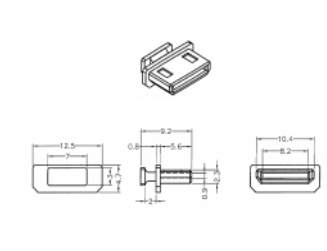

Delock Custodia antipolvere per HDMI mini-C femmine con manico 10 pezzi nero

Descrizione

Con questa custodia antipolvere di Delock, la porta femmina è protetta da sporco e dai danneggiamenti. L'applicazione della custodia antipolvere consente di mantenere i connettori sensibili pronti per l'uso a lungo termine, soprattutto in ambienti polverosi e nel settore industriale.

10 x

Articolo n. 64027

EAN: 4043619640270

Paese di origine: Taiwan,
Republic of China

Pacchetto: Sacchetto in
plastica con cerniera

Dettagli tecnici

- Custodia antipolvere per HDMI mini-C femmina
- Con manico
- Materiale: PE
- Colore: nero
- Dimensioni (LxPxA): ca. 12,5 x 9,2 x 4,7 mm

Contenuto della confezione

- 10 x coperture antipolvere

Immagini

General

Style:	Con manico
--------	------------

Interface

connector:	1 x HDMI mini-C femmina
------------	-------------------------

Physical characteristics

Material:	PE
Lunghezza:	12,5 mm
Width:	9,2 mm
Height:	4,7 mm
Colour:	nero