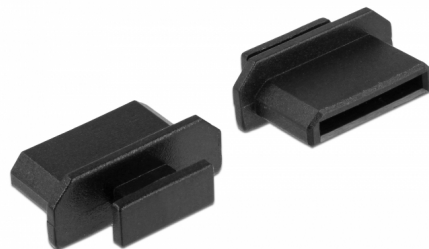

Delock Custodia antipolvere per HDMI mini-C femmine con manico 10 pezzi nero

Descrizione

Con questa custodia antipolvere di Delock, la porta femmina è protetta da sporco e dai danneggiamenti. L'applicazione della custodia antipolvere consente di mantenere i connettori sensibili pronti per l'uso a lungo termine, soprattutto in ambienti polverosi e nel settore industriale.

10 x

Articolo n. 64027

EAN: 4043619640270

Paese di origine: Taiwan,
Republic of China

Pacchetto: Sacchetto in
plastica con cerniera

Dettagli tecnici

- Custodia antipolvere per HDMI mini-C femmina
- Con manico
- Materiale: PE
- Colore: nero
- Dimensioni (LxPxA): ca. 12,5 x 9,2 x 4,7 mm

Contenuto della confezione

- 10 x coperture antipolvere

Immagini

General

Style:	Con manico
--------	------------

Interface

connector:	1 x HDMI mini-C femmina
------------	-------------------------

Physical characteristics

Material:	PE
Lunghezza:	12,5 mm
Width:	9,2 mm
Height:	4,7 mm
Colour:	nero