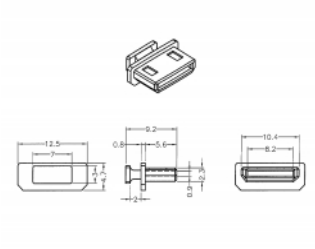

Delock Capot noir pour HDMI mini-C femelle avec prise 10 pièces

Description

Le port femelle est protégé de la poussière et des dégâts grâce au capot Delock. L'application du capot maintient la sensibilité des connecteurs pour un usage à long terme, en particulier dans les environnements poussiéreux et dans le secteur industriel.

10 x

N° produit 64027

EAN: 4043619640270

Pays d'origine: Taiwan,
Republic of ChinaEmballage: Sac
polyvalent à fermeture
éclair

Détails techniques

- Capot mâle pour HDMI mini-C femelle
- Avec prise
- Matériel : PE
- Couleur : noir
- Dimensions (LxlxH) : env. 12,5 x 9,2 x 4,7 mm

Contenu de l'emballage

- 10 x capuchons anti-poussière

Image

General

Style:	Avec prise
--------	------------

Interface

connecteur :	1 x HDMI mini-C femelle
--------------	-------------------------

Physical characteristics

Matériaux:	PE
Longueur:	12,5 mm
Width:	9,2 mm
Height:	4,7 mm
Couleur:	noir