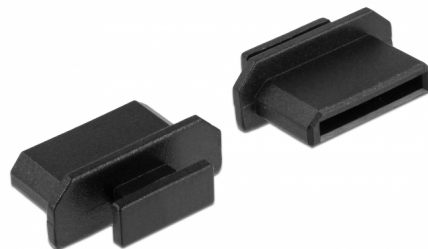

Delock Capot noir pour HDMI mini-C femelle avec prise 10 pièces

Description

Le port femelle est protégé de la poussière et des dégâts grâce au capot Delock. L'application du capot maintient la sensibilité des connecteurs pour un usage à long terme, en particulier dans les environnements poussiéreux et dans le secteur industriel.

10 x

N° produit 64027

EAN: 4043619640270

Pays d'origine: Taiwan,
Republic of ChinaEmballage: Sac
polyvalent à fermeture
éclair

Détails techniques

- Capot mâle pour HDMI mini-C femelle
- Avec prise
- Matériel : PE
- Couleur : noir
- Dimensions (LxlxH) : env. 12,5 x 9,2 x 4,7 mm

Contenu de l'emballage

- 10 x capuchons anti-poussière

Image

General

Style:	Avec prise
--------	------------

Interface

connecteur :	1 x HDMI mini-C femelle
--------------	-------------------------

Physical characteristics

Matériaux:	PE
Longueur:	12,5 mm
Width:	9,2 mm
Height:	4,7 mm
Couleur:	noir