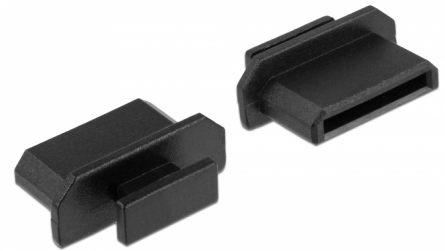

# Delock Cubierta contra Polvo para HDMI mini-C hembra con agarre. 10 piezas en negro

## Descripción

Con esta cubierta antipolvo de Delock el puerto hembra está protegido de la suciedad o daños. La aplicación de la cubierta antipolvo mantiene los conectores sensibles listos para su uso a largo plazo, especialmente en ambientes polvorientos y en el sector industrial.

## Detalles técnicos

- Cubierta antipolvo macho para HDMI mini-C hembra
- Con agarre
- Material: PE
- Color: negro
- Dimensiones (LxANxAL): aprox. 12,5 x 9,2 x 4,7 mm

## Physical characteristics

Material:	PE
Longitud:	12,5 mm
Width:	9,2 mm
Height:	4,7 mm
Color:	negro