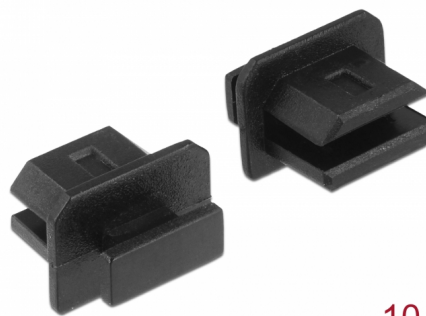

Delock Κάλυμμα σκόνης για θηλυκό mini DisplayPort με λαβή 10 μαύρων τμημάτων

Περιγραφή

Με αυτό το κάλυμμα σκόνης από την Delock η θηλυκή θύρα προστατεύεται από τη βρωμιά ή τη φθορά. Η εφαρμογή του καλύμματος σκόνης κρατά τους ευαίσθητους συνδέσμους έτοιμους για χρήση μακροπρόθεσμα, ειδικά σε περιβάλλοντα με σκόνη και στον τομέα της βιομηχανίας.

10 x

Αρ. προϊόντος 64026

EAN: 4043619640263

Χώρα προέλευσης:
Taiwan, Republic of
ChinaΣυσκευασία: Τσαντάκι με
φερμουάρ

Προδιαγραφές

- Αρσενικό κάλυμμα σκόνης για θηλυκό mini DisplayPort
- Με λαβή
- Υλικό: PE
- Χρώμα: μαύρο
- Διαστάσεις (ΜxΠxΥ): περ. 9,5 x 8,7 x 7,0 mm

Περιεχόμενα συσκευασίας

- 10 x κάλυμμα σκόνης

Εικόνες

General

Style:	Με λαβή
--------	---------

Interface

σύνδεσμος :	1 x mini DisplayPort θηλυκό
-------------	-----------------------------

Physical characteristics

Υλικό:	PE
Μήκος:	9,5 mm
Width:	8,7 mm
Height:	7 mm
Χρώμα:	μαύρο