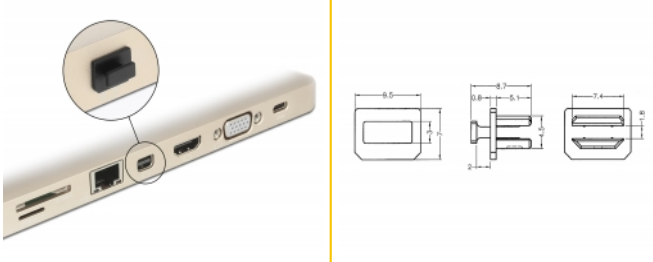

Delock Κάλυμμα σκόνης για θηλυκό mini DisplayPort με λαβή 10 μαύρων τμημάτων

Περιγραφή

Με αυτό το κάλυμμα σκόνης από την Delock η θηλυκή θύρα προστατεύεται από τη βρωμιά ή τη φθορά. Η εφαρμογή του καλύμματος σκόνης κρατά τους ευαίσθητους συνδέσμους έτοιμους για χρήση μακροπρόθεσμα, ειδικά σε περιβάλλοντα με σκόνη και στον τομέα της βιομηχανίας.

10 x

Αρ. προϊόντος 64026

EAN: 4043619640263

Χώρα προέλευσης:
Taiwan, Republic of
ChinaΣυσκευασία: Τσαντάκι με
φερμουάρ

Προδιαγραφές

- Αρσενικό κάλυμμα σκόνης για θηλυκό mini DisplayPort
- Με λαβή
- Υλικό: PE
- Χρώμα: μαύρο
- Διαστάσεις (ΜxΠxΥ): περ. 9,5 x 8,7 x 7,0 mm

Περιεχόμενα συσκευασίας

- 10 x κάλυμμα σκόνης

Εικόνες

General

Style:	Με λαβή
--------	---------

Interface

σύνδεσμος :	1 x mini DisplayPort θηλυκό
-------------	-----------------------------

Physical characteristics

Υλικό:	PE
Μήκος:	9,5 mm
Width:	8,7 mm
Height:	7 mm
Χρώμα:	μαύρο