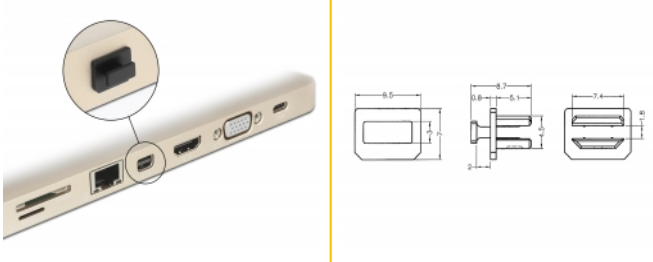

Delock Capot noir pour mini DisplayPort femelle avec prise 10 pièces

Description

Le port femelle est protégé de la poussière et des dégâts grâce au capot Delock. L'application du capot maintient la sensibilité des connecteurs pour un usage à long terme, en particulier dans les environnements poussiéreux et dans le secteur industriel.

10 x

N° produit 64026

EAN: 4043619640263

Pays d'origine: Taiwan,
Republic of ChinaEmballage: Sac
polyvalent à fermeture
éclair

Détails techniques

- Capot mâle pour mini DisplayPort femelle
- Avec prise
- Matériel : PE
- Couleur : noir
- Dimensions (LxlxH) : env. 9,5 x 8,7 x 7,0 mm

Contenu de l'emballage

- 10 x capuchons anti-poussière

Image

General

Style:	Avec prise
--------	------------

Interface

connecteur :	1 x mini DisplayPort femelle
--------------	------------------------------

Physical characteristics

Matériaux:	PE
Longueur:	9,5 mm
Width:	8,7 mm
Height:	7 mm
Couleur:	noir