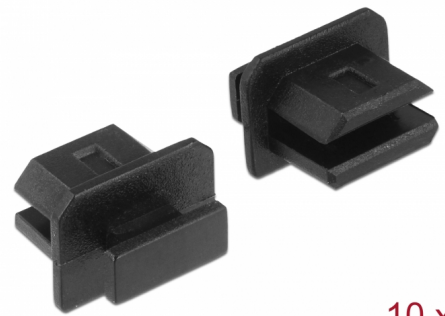

Delock Capot noir pour mini DisplayPort femelle avec prise 10 pièces

Description

Le port femelle est protégé de la poussière et des dégâts grâce au capot Delock. L'application du capot maintient la sensibilité des connecteurs pour un usage à long terme, en particulier dans les environnements poussiéreux et dans le secteur industriel.

10 x

N° produit 64026

EAN: 4043619640263

Pays d'origine: Taiwan,
Republic of ChinaEmballage: Sac
polyvalent à fermeture
éclair

Détails techniques

- Capot mâle pour mini DisplayPort femelle
- Avec prise
- Matériel : PE
- Couleur : noir
- Dimensions (LxlxH) : env. 9,5 x 8,7 x 7,0 mm

Contenu de l'emballage

- 10 x capuchons anti-poussière

Image

General

Style:	Avec prise
--------	------------

Interface

connecteur :	1 x mini DisplayPort femelle
--------------	------------------------------

Physical characteristics

Matériaux:	PE
Longueur:	9,5 mm
Width:	8,7 mm
Height:	7 mm
Couleur:	noir