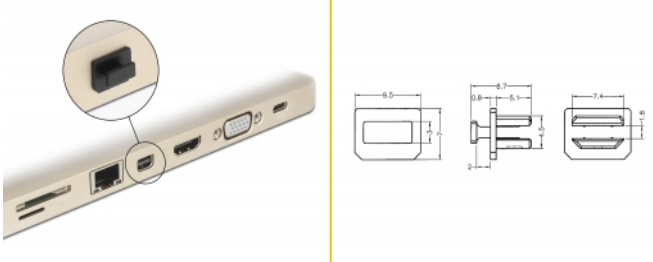

Delock Cubierta contra Polvo para mini DisplayPort hembra con agarre. 10 piezas en negro

Descripción

Con esta cubierta antipolvo de Delock el puerto hembra está protegido de la suciedad o daños. La aplicación de la cubierta antipolvo mantiene los conectores sensibles listos para su uso a largo plazo, especialmente en ambientes polvorientos y en el sector industrial.

10 x

Número de elemento 64026

EAN: 4043619640263

Pais de origen: Taiwan,
Republic of China

Paquete: Bolsa de
plástico con cremallera

Detalles técnicos

- Cubierta antipolvo macho para mini DisplayPort hembra
- Con agarre
- Material: PE
- Color: negro
- Dimensiones (LxANxAL): aprox. 9,5 x 8,7 x 7,0 mm

Contenido del paquete

- 10 x Cubierta antipolvo

Image

General

Style:	Con agarre
--------	------------

Interface

conector :	1 x mini DisplayPort hembra
------------	-----------------------------

Physical characteristics

Material:	PE
Longitud:	9,5 mm
Width:	8,7 mm
Height:	7 mm
Color:	negro