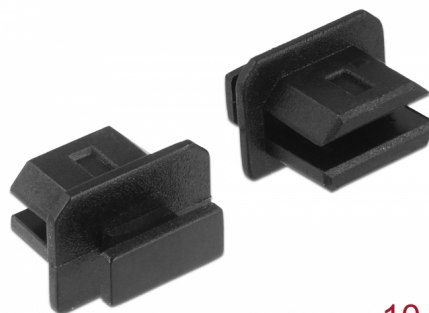

Delock Cubierta contra Polvo para mini DisplayPort hembra con agarre. 10 piezas en negro

Descripción

Con esta cubierta antipolvo de Delock el puerto hembra está protegido de la suciedad o daños. La aplicación de la cubierta antipolvo mantiene los conectores sensibles listos para su uso a largo plazo, especialmente en ambientes polvorientos y en el sector industrial.

10 x

Número de elemento 64026

EAN: 4043619640263

Pais de origen: Taiwan,
Republic of China

Paquete: Bolsa de
plástico con cremallera

Detalles técnicos

- Cubierta antipolvo macho para mini DisplayPort hembra
- Con agarre
- Material: PE
- Color: negro
- Dimensiones (LxANxAL): aprox. 9,5 x 8,7 x 7,0 mm

Contenido del paquete

- 10 x Cubierta antipolvo

Image

General

Style:	Con agarre
--------	------------

Interface

conector :	1 x mini DisplayPort hembra
------------	-----------------------------

Physical characteristics

Material:	PE
Longitud:	9,5 mm
Width:	8,7 mm
Height:	7 mm
Color:	negro