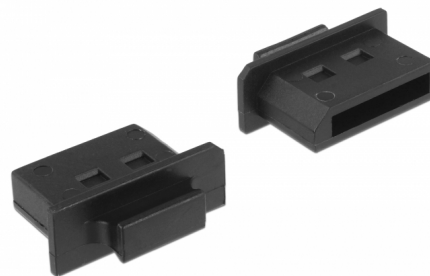

# Delock Capac de praf pentru DisplayPort mamă cu mâner, 10 bucăți, culoarea neagră

## Descriere scurta

Cu ajutorul acestui capac de praf, portul mamă Delock este protejat de murdărie sau deteriorări. Utilizarea capacului de praf păstrează conectorii sensibili gata de utilizare pe termen lung, în special în medii cu mult praf și în sectorul industrial.

## Detalii tehnice

- Capac de praf tată pentru DisplayPort mamă
- Cu mâner
- Material: PE
- Culoare: negru
- Dimensiunii (Lxlxl): aprox. 19,1 x 14,0 x 7,2 mm

## Imagini

**General**

Style:	Cu mâner
--------	----------

**Interface**

connector:	1 x DisplayPort mamă
------------	----------------------

**Physical characteristics**

Material:	PE
Lungime:	19,1 mm
Width:	14,0 mm
Height:	7,2 mm
Colour:	negru