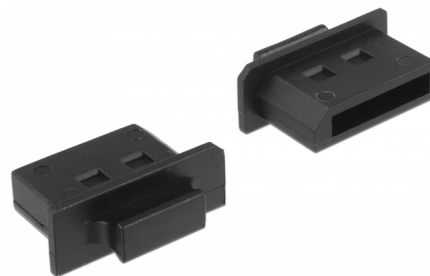

Delock Osłona przeciwkurzowa gniazda DisplayPort żeńskiego z uchwytem 10 sztuk czarna

Opis

Dzięki tej osłonie firmy Delock, gniazdo żeńskie jest chronione przed zabrudzeniami i uszkodzeniami. Zastosowanie osłony pozwala dłużej utrzymać w sprawności delikatne złącza, szczególnie w zapyłonych miejscach i w sektorze przemysłowym.

10 x

Numer artykułu 64025

EAN: 4043619640256

Kraj pochodzenia:
Taiwan, Republic of
China

Opakowanie: Torba na
zamek błyskawiczny

Szczegóły techniczne

- Osłona przeciwkurzowa męska dla żeńskiego gniazda DisplayPort
- Z uchwytem
- Materiał: PE
- Kolor: czarny
- Wymiary (DxSxW): ok. 19,1 x 14,0 x 7,2 mm

Zawartość opakowania

- 10 x osłonka przeciwkurzowa

Zdjęcia

General

Style:	Z uchwytem
--------	------------

Interface

złącze :	1 x DisplayPort żeński
----------	------------------------

Physical characteristics

Materiał:	PE
Długość:	19,1 mm
Width:	14,0 mm
Height:	7,2 mm
Kolor:	czarny