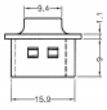

10 x

Numer artykułu 64025

EAN: 4043619640256

Kraj pochodzenia:
Taiwan, Republic of
China

Opakowanie: Torba na
zamek błyskawiczny

Szczegóły techniczne

- Osłona przeciwkurzowa męska dla żeńskiego gniazda DisplayPort
- Z uchwytem
- Materiał: PE
- Kolor: czarny
- Wymiary (DxSxW): ok. 19,1 x 14,0 x 7,2 mm

Zawartość opakowania

- 10 x osłonka przeciwkurzowa

Zdjęcia

General

Style:	Z uchwytem
--------	------------

Interface

złącze :	1 x DisplayPort żeński
----------	------------------------

Physical characteristics

Materiał:	PE
Długość:	19,1 mm
Width:	14,0 mm
Height:	7,2 mm
Kolor:	czarny