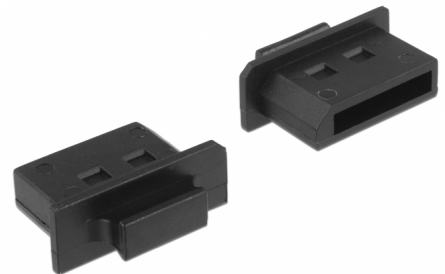

Delock Custodia antipolvere per DisplayPort femmine con manico 10 pezzi nero

Descrizione

Con questa custodia antipolvere di Delock, la porta femmina è protetta da sporco e dai danneggiamenti. L'applicazione della custodia antipolvere consente di mantenere i connettori sensibili pronti per l'uso a lungo termine, soprattutto in ambienti polverosi e nel settore industriale.

10 x

Articolo n. 64025

EAN: 4043619640256

Paese di origine: Taiwan, Republic of China

Pacchetto: Sacchetto in plastica con cerniera

Dettagli tecnici

- Custodia antipolvere per DisplayPort femmina
- Con manico
- Materiale: PE
- Colore: nero
- Dimensioni (LxPxA): ca. 19,1 x 14,0 x 7,2 mm

Contenuto della confezione

- 10 x coperture antipolvere

Immagini

General

Style:	Con manico
--------	------------

Interface

connector:	1 x DisplayPort femmina
------------	-------------------------

Physical characteristics

Material:	PE
Lunghezza:	19,1 mm
Width:	14,0 mm
Height:	7,2 mm
Colour:	nero