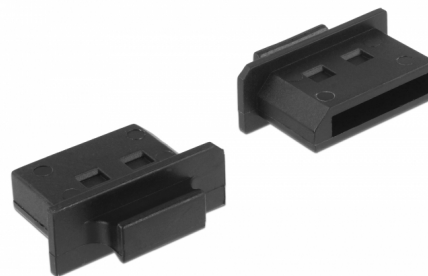

Delock Κάλυμμα σκόνης για θηλυκό DisplayPort με λαβή 10 μαύρων τμημάτων

Περιγραφή

Με αυτό το κάλυμμα σκόνης από την Delock η θηλυκή θύρα προστατεύεται από τη βρωμιά ή τη φθορά. Η εφαρμογή του καλύμματος σκόνης κρατά τους ευαίσθητους συνδέσμους έτοιμους για χρήση μακροπρόθεσμα, ειδικά σε περιβάλλοντα με σκόνη και στον τομέα της βιομηχανίας.

10 x

Αρ. προϊόντος 64025

EAN: 4043619640256

Χώρα προέλευσης:
Taiwan, Republic of
ChinaΣυσκευασία: Τσαντάκι με
φερμουάρ

Προδιαγραφές

- Αρσενικό κάλυμμα σκόνης για θηλυκό DisplayPort
- Με λαβή
- Υλικό: PE
- Χρώμα: μαύρο
- Διαστάσεις (ΜxΠxΥ): περ. 19,1 x 14,0 x 7,2 mm

Περιεχόμενα συσκευασίας

- 10 x κάλυμμα σκόνης

Εικόνες

General

Style:	Με λαβή
--------	---------

Interface

σύνδεσμος :	1 x DisplayPort θηλυκό
-------------	------------------------

Physical characteristics

Υλικό:	PE
Μήκος:	19,1 mm
Width:	14,0 mm
Height:	7,2 mm
Χρώμα:	μαύρο