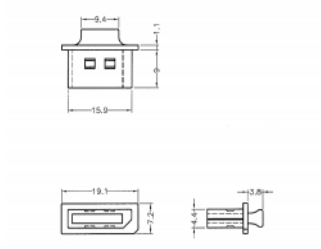

Delock Capot noir pour DisplayPort femelle avec prise 10 pièces

Description

Le port femelle est protégé de la poussière et des dégâts grâce au capot Delock. L'application du capot maintient la sensibilité des connecteurs pour un usage à long terme, en particulier dans les environnements poussiéreux et dans le secteur industriel.

10 x

N° produit 64025

EAN: 4043619640256

Pays d'origine: Taiwan,
Republic of ChinaEmballage: Sac
polyvalent à fermeture
éclair

Détails techniques

- Capot mâle pour DisplayPort femelle
- Avec prise
- Matériel : PE
- Couleur : noir
- Dimensions (LxlxH) : env. 19,1 x 14,0 x 7,2 mm

Contenu de l'emballage

- 10 x capuchons anti-poussière

Image

General

Style:	Avec prise
--------	------------

Interface

connecteur :	1 x DisplayPort femelle
--------------	-------------------------

Physical characteristics

Matériaux:	PE
Longueur:	19,1 mm
Width:	14,0 mm
Height:	7,2 mm
Couleur:	noir