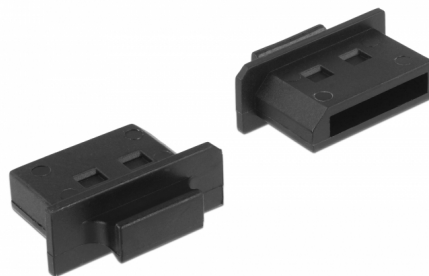

Delock Capot noir pour DisplayPort femelle avec prise 10 pièces

Description

Le port femelle est protégé de la poussière et des dégâts grâce au capot Delock. L'application du capot maintient la sensibilité des connecteurs pour un usage à long terme, en particulier dans les environnements poussiéreux et dans le secteur industriel.

10 x

N° produit 64025

EAN: 4043619640256

Pays d'origine: Taiwan,
Republic of ChinaEmballage: Sac
polyvalent à fermeture
éclair

Détails techniques

- Capot mâle pour DisplayPort femelle
- Avec prise
- Matériel : PE
- Couleur : noir
- Dimensions (LxlxH) : env. 19,1 x 14,0 x 7,2 mm

Contenu de l'emballage

- 10 x capuchons anti-poussière

Image

General

Style:	Avec prise
--------	------------

Interface

connecteur :	1 x DisplayPort femelle
--------------	-------------------------

Physical characteristics

Matériaux:	PE
Longueur:	19,1 mm
Width:	14,0 mm
Height:	7,2 mm
Couleur:	noir