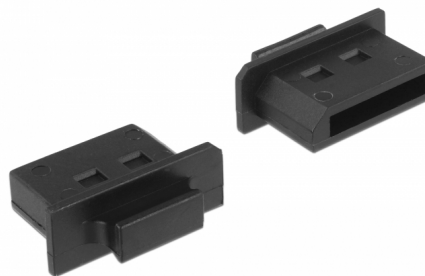

# Delock Cubierta contra Polvo para DisplayPort hembra con agarre. 10 piezas en negro

## Descripción

Con esta cubierta antipolvo de Delock el puerto hembra está protegido de la suciedad o daños. La aplicación de la cubierta antipolvo mantiene los conectores sensibles listos para su uso a largo plazo, especialmente en ambientes polvorientos y en el sector industrial.

## Detalles técnicos

- Cubierta antipolvo macho para DisplayPort hembra
- Con agarre
- Material: PE
- Color: negro
- Dimensiones (LxANxAL): aprox. 19,1 x 14,0 x 7,2 mm

## Physical characteristics

Material:	PE
Longitud:	19,1 mm
Width:	14,0 mm
Height:	7,2 mm
Color:	negro