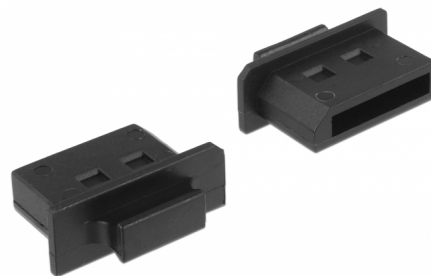

Delock Prachová záslepka pro DisplayPort samice s uchopením 10 kusů černá

Popis

S touto prachovou záslepkou od Delocku je port chráněn před nečistotami a poškozením. Aplikace prachové záslepky uchovává citlivé konektory připravené k použití v dlouhodobém horizontu, a to zejména v prašném prostředí a v průmyslovém sektoru.

10 x

Číslo produktu 64025

EAN: 4043619640256

Země původu: Taiwan,
Republic of China

Balení: Plastová taška se
zipem

Technické detaily

- Prachová záslepka samec pro DisplayPort samice
- S uchopením
- Materiál: PE
- Barva: černá
- Rozměry (DxŠxV): cca. 19,1 x 14,0 x 7,2 mm

Obsah balení

- 10 x prachová záslepka

Příslušenství

General

Style:	S uchopením
--------	-------------

Interface

konektor:	1 x DisplayPort samice
-----------	------------------------

Physical characteristics

Materiál:	PE
Délka:	19,1 mm
Width:	14,0 mm
Height:	7,2 mm
Barva:	černá