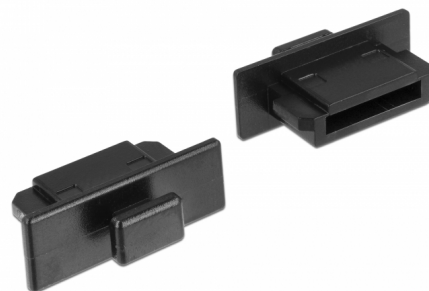

Delock Capac de praf pentru eSATA tată cu mâner, 10 bucăți, culoarea neagră

Descriere scurta

Cu ajutorul acestui capac de praf, portul tată Delock este protejat de murdărie sau deteriorări. Utilizarea capacului de praf păstrează conectorii sensibili gata de utilizare pe termen lung, în special în medii cu mult praf și în sectorul industrial.

10 x

Nr. 64024

EAN: 4043619640249

Țara de origine: Taiwan,
Republic of ChinaPachet: Pungă din plastic
cu închidere tip fermoar

Detalii tehnice

- Capac de praf mamă pentru eSATA tată
- Cu mâner
- Material: ABS
- Culoare: negru
- Dimensiunii (LxlxÎ): aprox. 19,0 x 11,6 x 7,0 mm

Pachetul contine

- 10 x capace anti-praf

Imagini

General

| | |
|--------|----------|
| Style: | Cu mâner |
|--------|----------|

Interface

| | |
|------------|----------------|
| connector: | 1 x eSATA tată |
|------------|----------------|

Physical characteristics

| | |
|-----------|---------|
| Material: | ABS |
| Lungime: | 19 mm |
| Width: | 11,6 mm |
| Height: | 7 mm |
| Colour: | negru |