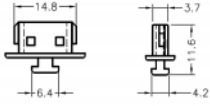

10 x

Nr. 64024

EAN: 4043619640249

Țara de origine: Taiwan,
Republic of ChinaPachet: Pungă din plastic
cu închidere tip fermoar

Detalii tehnice

- Capac de praf mamă pentru eSATA tată
- Cu mâner
- Material: ABS
- Culoare: negru
- Dimensiunii (LxlxÎ): aprox. 19,0 x 11,6 x 7,0 mm

Pachetul contine

- 10 x capace anti-praf

Imagini

General

| | |
|--------|----------|
| Style: | Cu mâner |
|--------|----------|

Interface

| | |
|------------|----------------|
| connector: | 1 x eSATA tată |
|------------|----------------|

Physical characteristics

| | |
|-----------|---------|
| Material: | ABS |
| Lungime: | 19 mm |
| Width: | 11,6 mm |
| Height: | 7 mm |
| Colour: | negru |