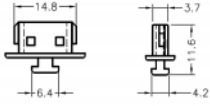

10 x

Articolo n. 64024

EAN: 4043619640249

Paese di origine: Taiwan, Republic of China

Pacchetto: Sacchetto in plastica con cerniera

Dettagli tecnici

- Custodia antipolvere femmina per eSATA maschio
- Con manico
- Materiale: ABS
- Colore: nero
- Dimensioni (LxPxA): ca. 19,0 x 11,6 x 7,0 mm

Contenuto della confezione

- 10 x coperture antipolvere

Immagini

General

Style:	Con manico
--------	------------

Interface

connector:	1 x eSATA maschio
------------	-------------------

Physical characteristics

Material:	ABS
Lunghezza:	19 mm
Width:	11,6 mm
Height:	7 mm
Colour:	nero