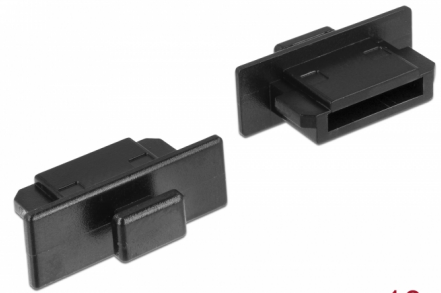

# Delock Prachová záslepka pro eSATA samec s uchopením 10 kusů černá

## Popis

S touto protiprachovou záslepkou od Delocku je port samce chráněn před nečistotami a poškozením. Aplikace prachové záslepky uchovává citlivé konektory připravené k použití v dlouhodobém horizontu, a to zejména v prašném prostředí a v průmyslovém sektoru.

## Technické detaily

- Prachová záslepka samice pro eSATA samec
- S uchopením
- Materiál: ABS
- Barva: černá
- Rozměry (DxŠxV): cca. 19,0 x 11,6 x 7,0 mm

## Physical characteristics

Materiál:	ABS
Délka:	19 mm
Width:	11,6 mm
Height:	7 mm
Barva:	černá