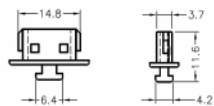

Příslušenství