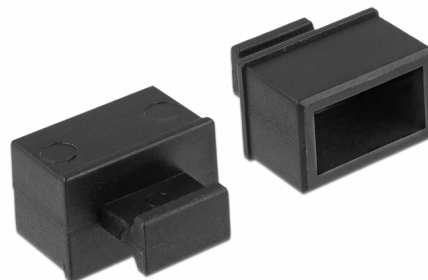

Delock Capac de praf pentru fantă SFP cu mâner, 10 bucăți, culoarea neagră

Descriere scurta

Cu ajutorul acestui capac de praf, portul mamă Delock este protejat de murdărie sau deteriorări. Utilizarea capacului de praf păstrează conectorii sensibili gata de utilizare pe termen lung, în special în medii cu mult praf și în sectorul industrial.

10 x

Nr. 64021

EAN: 4043619640218

Țara de origine: Taiwan,
Republic of ChinaPachet: Pungă din plastic
cu închidere tip fermoar

Detalii tehnice

- Capac de praf tată pentru fantă SFP
- Cu mâner
- Material: PE
- Culoare: negru
- Dimensiunii (LxlxÎ): aprox. 15,0 x 14,4 x 9,8 mm

Pachetul contine

- 10 x capace anti-praf

Imagini

General

| | |
|--------|----------|
| Style: | Cu mâner |
|--------|----------|

Interface

| | |
|------------|--------------|
| connector: | 1 x SFP mamă |
|------------|--------------|

Physical characteristics

| | |
|-----------|---------|
| Material: | PE |
| Lungime: | 15 mm |
| Width: | 14,4 mm |
| Height: | 9,8 mm |
| Colour: | negru |