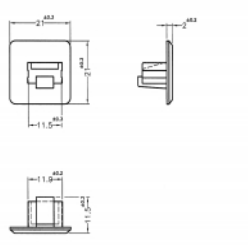

10 x

Αρ. προϊόντος 64019

EAN: 4043619640195

Χώρα προέλευσης:
Taiwan, Republic of
ChinaΣυσκευασία: Τσαντάκι με
φερμουάρ

Προδιαγραφές

- Αρσενικό κάλυμμα σκόνης για θηλυκό RJ45
- Χωρίς λαβή
- Υλικό: ABS
- Χρώμα: λευκό
- Διαστάσεις (ΜxΠxΥ): περ. 21,0 x 21,0 x 11,5 mm

Περιεχόμενα συσκευασίας

- 10 x κάλυμμα σκόνης

Εικόνες

General

Style:	Χωρίς λαβή
--------	------------

Interface

σύνδεσμος :	1 x θηλυκός RJ45
-------------	------------------

Physical characteristics

Υλικό:	ABS
Μήκος:	21 mm
Width:	21 mm
Height:	11,5 mm
Χρώμα:	λευκό