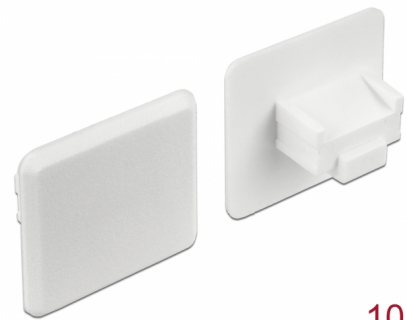

Delock Capot noir pour RJ45 femelle sans prise, 10 pièces blanc

Description

Le port femelle est protégé de la poussière et des dégâts grâce au capot Delock. L'application du capot maintient la sensibilité des connecteurs pour un usage à long terme, en particulier dans les environnements poussiéreux et dans le secteur industriel.

10 x

N° produit 64019

EAN: 4043619640195

Pays d'origine: Taiwan,
Republic of ChinaEmballage: Sac
polyvalent à fermeture
éclair

Détails techniques

- Capot mâle pour RJ45 femelle
- Sans prise
- Matériel : ABS
- Couleur : blanc
- Dimensions (LxlxH) : env. 21,0 x 21,0 x 11,5 mm

Contenu de l'emballage

- 10 x capuchons anti-poussière

Image

General

Style:	Sans prise
--------	------------

Interface

connecteur :	1 x RJ45 femelle
--------------	------------------

Physical characteristics

Matériaux:	ABS
Longueur:	21 mm
Width:	21 mm
Height:	11,5 mm
Couleur:	blanc