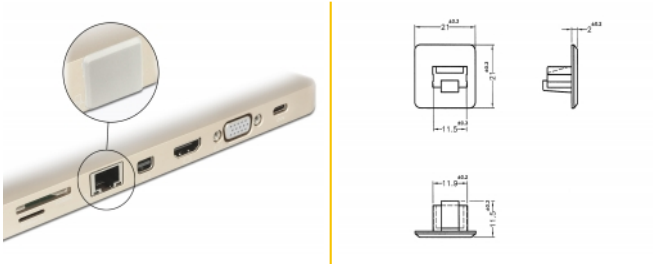

Delock Capot noir pour RJ45 femelle sans prise, 10 pièces blanc

Description

Le port femelle est protégé de la poussière et des dégâts grâce au capot Delock. L'application du capot maintient la sensibilité des connecteurs pour un usage à long terme, en particulier dans les environnements poussiéreux et dans le secteur industriel.

10 x

N° produit 64019

EAN: 4043619640195

Pays d'origine: Taiwan,
Republic of ChinaEmballage: Sac
polyvalent à fermeture
éclair

Détails techniques

- Capot mâle pour RJ45 femelle
- Sans prise
- Matériel : ABS
- Couleur : blanc
- Dimensions (LxlxH) : env. 21,0 x 21,0 x 11,5 mm

Contenu de l'emballage

- 10 x capuchons anti-poussière

Image

General

Style:	Sans prise
--------	------------

Interface

connecteur :	1 x RJ45 femelle
--------------	------------------

Physical characteristics

Matériaux:	ABS
Longueur:	21 mm
Width:	21 mm
Height:	11,5 mm
Couleur:	blanc