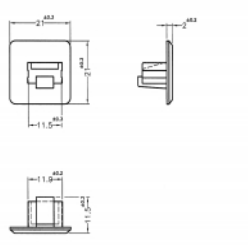

10 x

Číslo produktu 64019

EAN: 4043619640195

Země původu: Taiwan,
Republic of China

Balení: Plastová taška se
zipem

Technické detaily

- Prachová záslepka samec pro RJ45 samice
- Bez sevření
- Materiál: ABS
- Barva: bílá
- Rozměry (DxŠxV): cca. 21,0 x 21,0 x 11,5 mm

Obsah balení

- 10 x prachová záslepka

Příslušenství

General

Style:	Bez sevření
--------	-------------

Interface

konektor:	1 x RJ45 samice
-----------	-----------------

Physical characteristics

Materiál:	ABS
Délka:	21 mm
Width:	21 mm
Height:	11,5 mm
Barva:	bílá