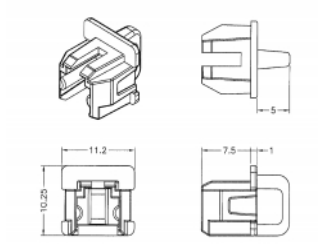

Delock Capac de praf pentru RJ11 mamă cu mâner, 10 bucăți, culoarea alb

Descriere scurta

Cu ajutorul acestui capac de praf, portul mamă Delock este protejat de murdărie sau deteriorări. Utilizarea capacului de praf păstrează conectorii sensibili gata de utilizare pe termen lung, în special în medii cu mult praf și în sectorul industrial.

10 x

Nr. 64018

EAN: 4043619640188

Țara de origine: Taiwan,
Republic of ChinaPachet: Pungă din plastic
cu închidere tip fermoar

Detalii tehnice

- Capac de praf tată pentru RJ11 mamă
- Cu mâner
- Material: Nylon
- Culoare: alb
- Dimensiunii (Lxlxl): aprox. 13,5 x 11,2 x 10,25 mm

Pachetul contine

- 10 x capace anti-praf

Imagini

General

Style:	Cu mâner
--------	----------

Interface

connector:	1 x RJ11 mamă
------------	---------------

Physical characteristics

Material:	Nylon
Lungime:	13,5 mm
Width:	11,2 mm
Height:	10,25 mm
Colour:	alb