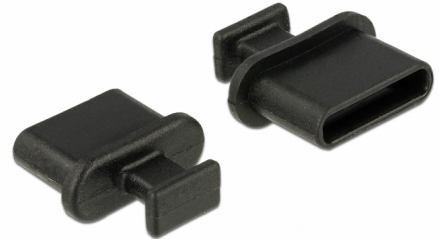

Delock Prachová záslepka pro USB Type-C™ samice s uchopením 10 kusů černá

Popis

S touto prachovou záslepkou od Delocku je port chráněn před nečistotami a poškozením. Aplikace prachové záslepky uchovává citlivé konektory připravené k použití v dlouhodobém horizontu, a to zejména v prašném prostředí a v průmyslovém sektoru.

10 x

Číslo produktu 64013

EAN: 4043619640133

Země původu: Taiwan,
Republic of China

Balení: Plastová taška se
zipem

Technické detaily

- Prachová záslepka samec pro USB Type-C™ samice
- S uchopením
- Materiál: PE
- Barva: černá
- Rozměry (DxŠxV): cca. 10,5 x 9,8 x 4,0 mm

Obsah balení

- 10 x prachová záslepka

Příslušenství

General

Style:	S uchopením
--------	-------------

Interface

konektor:	1 x USB Type-C™ samice
-----------	------------------------

Physical characteristics

Materiál:	PE
Délka:	10,5 mm
Width:	9,8 mm
Height:	4 mm
Barva:	černá