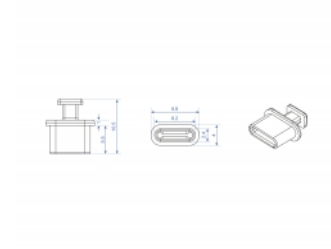

Delock Prachová záslepka pro USB Type-C™ samice s uchopením 10 kusů černá

Popis

S touto prachovou záslepkou od Delocku je port chráněn před nečistotami a poškozením. Aplikace prachové záslepky uchovává citlivé konektory připravené k použití v dlouhodobém horizontu, a to zejména v prašném prostředí a v průmyslovém sektoru.

10 x

Číslo produktu 64013

EAN: 4043619640133

Země původu: Taiwan,
Republic of China

Balení: Plastová taška se
zipem

Technické detaily

- Prachová záslepka samec pro USB Type-C™ samice
- S uchopením
- Materiál: PE
- Barva: černá
- Rozměry (DxŠxV): cca. 10,5 x 9,8 x 4,0 mm

Obsah balení

- 10 x prachová záslepka

Příslušenství

General

Style:	S uchopením
--------	-------------

Interface

konektor:	1 x USB Type-C™ samice
-----------	------------------------

Physical characteristics

Materiál:	PE
Délka:	10,5 mm
Width:	9,8 mm
Height:	4 mm
Barva:	černá