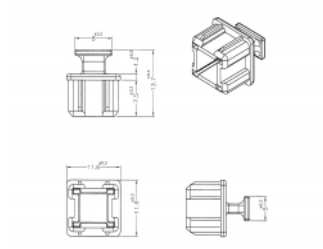

Delock Κάλυμμα σκόνης για θηλυκό Mini SAS HD SFF 8644 με λαβή 10 μαύρων τμημάτων

Περιγραφή

Με αυτό το κάλυμμα σκόνης από την Delock η θηλυκή θύρα προστατεύεται από τη βρωμιά ή τη φθορά. Η εφαρμογή του καλύμματος σκόνης κρατά τους ευαίσθητους συνδέσμους έτοιμους για χρήση μακροπρόθεσμα, ειδικά σε περιβάλλοντα με σκόνη και στον τομέα της βιομηχανίας.

10 x

Αρ. προϊόντος 64012

EAN: 4043619640126

Χώρα προέλευσης:
Taiwan, Republic of
ChinaΣυσκευασία: Τσαντάκι με
φερμουάρ

Προδιαγραφές

- Αρσενικό κάλυμμα σκόνης για θηλυκό Mini SAS HD SFF 8644
- Με λαβή
- Υλικό: PE
- Χρώμα: μαύρο
- Διαστάσεις (ΜxΠxΥ): περ. 13,7 x 11,6 x 11,6 mm

Περιεχόμενα συσκευασίας

- 10 x κάλυμμα σκόνης

Εικόνες

General

Style:	Με λαβή
--------	---------

Interface

σύνδεσμος :	1 x θηλυκός Mini SAS HD SFF-8644
-------------	----------------------------------

Physical characteristics

Υλικό:	PE
Μήκος:	13,7 mm
Width:	11,6 mm
Height:	11,6 mm
Χρώμα:	μαύρο