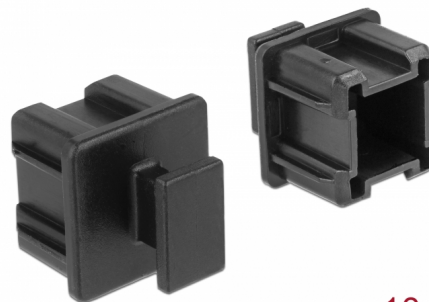

# Delock Capot noir pour Mini SAS HD SFF 8644 femelle avec prise 10 pièces

## Description

Le port femelle est protégé de la poussière et des dégâts grâce au capot Delock. L'application du capot maintient la sensibilité des connecteurs pour un usage à long terme, en particulier dans les environnements poussiéreux et dans le secteur industriel.

## Détails techniques

- Capot mâle pour Mini SAS HD SFF 8644 femelle
- Avec prise
- Matériel : PE
- Couleur : noir
- Dimensions (LxlxH) : env. 13,7 x 11,6 x 11,6 mm

### Physical characteristics

Matériaux:	PE
Longueur:	13,7 mm
Width:	11,6 mm
Height:	11,6 mm
Couleur:	noir