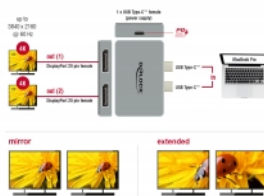

[Adaptor DisplayPort Dual](#)

Notă

Un singur monitor extern suplimentar poate fi conectat la dispozitivele MacBook cu chipset M1, M2 și M3. Dispozitivele MacBook cu chipset M1 Pro, M2 Pro, M3 Pro și M3 Max pot conecta două sau mai multe monitoare externe suplimentare. Informații suplimentare sunt disponibile la www.apple.com.

Detalii tehnice

- Conectori:
 - 2 x USB Type-C™ tată
 - 2 x DisplayPort mamă
 - 1 x USB Type-C™ mamă (sursă de alimentare)
- Rezoluție de până la 3840 x 2160 @ 60 Hz (în funcție de sistem și de componentele hardware conectate)
- Transfer al semnalelor audio și video
- Funcții: Oglindă sau extins

**Nr. 64001**

EAN: 4043619640010

Țara de origine: China

Pachet: Retail Box

- USB Power Delivery (PD) 3.0
- Carcasă din metal
- Bază cauciucată
- Culoare: gri
- Dimensiunii (LxlxÎ): aprox. 62 x 40 x 11 mm

Cerinte de sistem

- MacBook Pro cu două porturi adiacente Thunderbolt™ 3

Pachetul contine

- Adaptor
- Manual de utilizare

Imagini

Interface

Conector 1:	2 x USB Type-C™ tată
Conector 2:	2 x DisplayPort mamă
connector 3:	1 x USB Type-C™ mamă Power Delivery (Livrare energie)