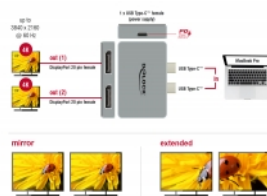

Nota

Ai dispositivi MacBook con chipset M1, M2 e M3 si può collegare un solo monitor esterno aggiuntivo. I dispositivi MacBook con chipset M1 Pro, M2 Pro, M3 Pro e M3 Max possono collegare due o più monitor esterni aggiuntivi. Ulteriori informazioni sono disponibili sul sito www.apple.com.

Articolo n. 64001

EAN: 4043619640010

Paese di origine: China

Pacchetto: Retail Box

Dettagli tecnici

- Connettori:
 - 2 x USB Type-C™ maschio
 - 2 x DisplayPort femmina
 - 1 x USB Type-C™ femmina (alimentatore)
- Risoluzione fino a 3840 x 2160 @ 60 Hz (a seconda del sistema e dell'hardware collegato)
- Trasferimento di segnali audio e video

- Funzioni: Mirroring o Estesa
- USB Power Delivery (PD) 3.0
- Struttura di metallo
- Fondo gommato
- Colore: grigio
- Dimensioni (LxPxA): ca. 62 x 40 x 11 mm

Requisiti di sistema

- MacBook Pro con due Thunderbolt™ adiacenti a 3 porte

Contenuto della confezione

- Adattatore
- Manuale utente

Immagini

Interface

Connettore 1:	2 x USB Type-C™ maschio
Connettore 2:	2 x DisplayPort femmina
connector 3:	1 x Alimentazione USB Type-C™ femmina

Technical characteristics