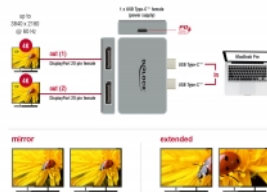

[Διπλός Αντάπτορας DisplayPort](#)

Σημείωση

Μόνο μια επιπρόσθετη εξωτερική οθόνη μπορεί να συνδεθεί σε συσκευές MacBook με τσιπ M1, M2 και M3. Οι συσκευές MacBook με τσιπ M1 Pro, M2 Pro, M3 Pro και M3 Max μπορούν να συνδέσουν δύο ή περισσότερες επιπρόσθετες εξωτερικές οθόνες. Επιπρόσθετες πληροφορίες είναι διαθέσιμες στο www.apple.com.

Προδιαγραφές

- Συνδετήρας:
 - 2 x USB Type-C™ αρσενικό
 - 2 x DisplayPort θηλυκό
 - 1 x USB Type-C™ θηλυκό (τροφοδοσία)

Αρ. προϊόντος 64001

EAN: 4043619640010

Χώρα προέλευσης: China

Συσκευασία: Retail Box

- Ανάλυση έως και 3840 x 2160 @ 60 Hz
(ανάλογα με το σύστημα και το συνδεδεμένο υλικό)
- Μεταφορά ηχητικών σημάτων και σημάτων βίντεο
- Λειτουργίες: Καθρέπτης ή Επέκταση
- USB Power Delivery (PD) 3.0
- Μεταλλικό περίβλημα
- Βάση από καουτσούκ
- Χρώμα: γκρι
- Διαστάσεις (ΜxΠxΥ): περ. 62 x 40 x 11 mm

Απαιτήσεις συστήματος

- MacBook Pro με δύο παρακείμενες θύρες Thunderbolt™ 3

Περιεχόμενα συσκευασίας

- Προσαρμογέας
- Εγχειρίδιο χρήστη

Εικόνες

Interface

Συνδετήρας 1:	2 x USB Type-C™ αρσενικό
Συνδετήρας 2:	2 x DisplayPort θηλυκό
σύνδεσμος 3:	1 x USB Type-C™ παροχής ρεύματος θηλυκό