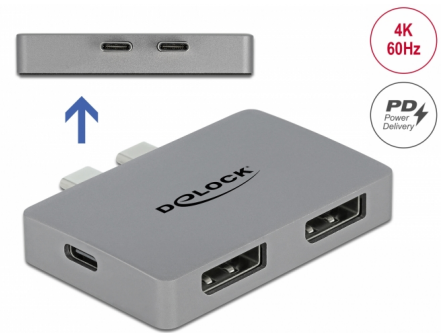

Delock Duální adaptér DisplayPort s rozlišením 4K 60 Hz a PD 3.0 pro MacBook

Popis

Tento adaptér značky Delock lze pomocí dvou přiléhajících portů Thunderbolt™ 3 připojit k počítači MacBook, jako například k MacBook Pro. Na výstupech DisplayPort lze provozovat dva monitory s rozlišením 4K při 60 Hz současně.

Podpora napájení USB Power Delivery (USB PD 3.0) s výkonem až 100 W

Tento adaptér má přívodní napájecí port USB Type-C™ k připojení napájecího zdroje laptopu za účelem nabíjení. Adaptér lze používat i bez napájecího zdroje.

Malý odolný pomocník

Vzhledem ke svým malým rozměrům a pevnému krytu je tento adaptér Delock obzvlášť vhodný na cesty. Lze jej prostě vložit do tašky spolu s laptopem a v případě potřeby použít.

[Duální adaptér DisplayPort](#)

Poznámka

K zařízením MacBook s čipovými sadami M1, M2 a M3 lze připojit jen jeden další externí monitor. Zařízení MacBook s čipovými sadami M1 Pro, M2 Pro, M3 Pro a M3 Max lze připojit ke dvěma nebo více dalším externím monitorům. Další informace najdete na www.apple.com.

Technické detaily

- Konektor:
  - 2 x USB Type-C™ samec
  - 2 x DisplayPort samice
  - 1 x USB Type-C™ samice (napájecí zdroj)
- Rozlišení až 3840 x 2160 @ 60 Hz
  (v závislosti na systému a připojeném hardware)

Číslo produktu 64001

EAN: 4043619640010

Země původu: China

Balení: Kartonová krabice