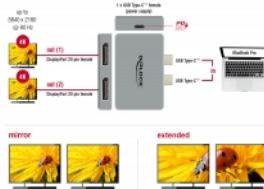

- Přenos audio a video signálu
- Funkce: zrcadlení nebo rozšíření
- USB Power Delivery (PD) 3.0
- Kovová skříňka
- Pogumovaná spodní část
- Barva: šedá
- Rozměry (DxŠxV): cca. 62 x 40 x 11 mm

Systemové požadavky

- MacBook Pro se dvěma navazujícími porty Thunderbolt™ 3

Obsah balení

- Adaptér
- Uživatelská příručka

Příslušenství