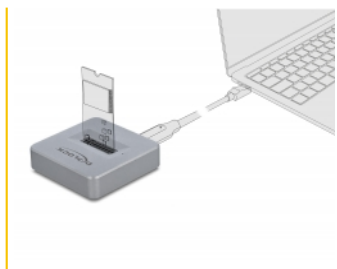

Echipamente de testare ideale

Memoria este pur și simplu conectată la carcasa metalică robustă și poate fi folosită imediat. Nu sunt necesare șuruburi, scule sau accesorii, ceea ce înseamnă că SSD-ul poate fi schimbat rapid.

Notă

Nu există suport pentru SSD SATA M.2.

Nr. 64000

EAN: 4043619640003

Țara de origine: China

Pachet: Retail Box

Detalii tehnice

- Conectori:
 - 1 x SuperSpeed USB 10 Gbps (USB 3.2 Gen 2) USB Type-C™ mamă
 - 1 x 67 pini, M.2 key M slot
- Chipset: Asmedia ASM2362
- Acceptă module de tip M.2 cu cheie tip B sau tip B+M, bazate pe PCIe (NVMe)
- Acceptă NVM Express (NVMe)
- Cu posibilitate de încărcare a sistemului
- Rată de transfer a datelor de până la 10 Gbps
- Indicator cu LED pentru alimentare și acces
- 1 x Comutator pornit / oprit
- Carcasă din metal
- Dimensiunii (LxIxI): aprox. 49 x 49 x 12 mm
- Cuplare la cald, Plug & Play

Cerinte de sistem

- Chrome OS 78.0 sau superior

- Linux Kernel 4.3 sau superior
- Mac OS 10.15.2 sau superior
- Windows 8.1/8.1-64/10/10-64/11
- PC sau laptop cu un port USB Type-C™ liber sau
- PC sau laptop cu un port USB Tip-A liber

Pachetul contine

- Stația de andocare M.2
- Cablu USB-C™ tată la USB-C™ tată, lungime aprox. 30 cm
- Cablu USB-C™ tată la USB Tip-A tată, lungime aprox. 30 cm
- Manual de utilizare

Imagini

General

Function:	Plug & Play Bootabil
Supported operating system:	Chrome OS 78.0 or above Linux Kernel 4.3 sau superior Mac OS 10.15.2 or above Windows 10 32-bit Windows 10 64-bit Windows 8.1 32-Bit Windows 8.1 64-Bit Windows 11
Indicator cu LED:	1 x