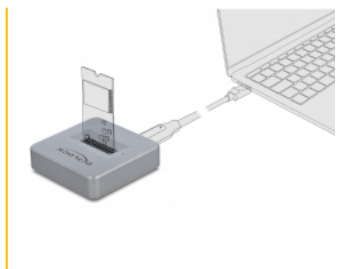

- Linux Kernel 4.3 lub nowszy
- Mac OS 10.15.2 lub nowszy
- Windows 8.1/8.1-64/10/10-64/11
- PC lub notebook z wolnym portem USB Type-C™ lub
- Komputer osobisty lub laptop z wolnym portem USB Typ-A

Zawartość opakowania

- Stacja dokująca M.2
- Przewód USB-C™, męski na USB-C™, męski, długości ok. 30 cm
- Przewód USB-C™, męski na USB Typu-A, męski, długości ok. 30 cm
- Instrukcja obsługi

Zdjęcia