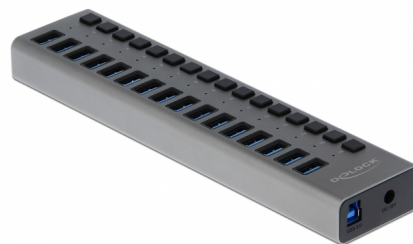

Delock Hub extern USB 3.0 cu 16 porturi + comutator

Descriere scurta

Acest hub USB solid de la Delock cu carcasă metalică poate fi conectat la un computer prin interfața USB de Tip-A. Acesta extinde computerul cu 16 porturi USB de Tip-A. Dispozitivele conectate, cum ar fi smartphone-urile, pot fi încărcate sau datele pot fi transferate la 5 Gbps. Fiecare port poate fi pornit sau oprit individual folosind comutatoarele.

Nr. 63978

EAN: 4043619639786

Țara de origine: China

Pachet: Retail Box

Detalii tehnice

- Conectori:
 - 1 x USB 3.0 Tip-B mamă >
 - 16 x USB 3.0 Tip-A mamă
 - 1 x mufă c.c. de 12 V
- Chipset: Realtek RTS5411
- Rată de transfer a datelor de până la:
 - SuperSpeed USB 5 Gbps,
 - Hi-Speed 480 Mbps,
 - Full-Speed 12 Mbps,
 - Low-Speed 1,5 Mbps
- 16 x indicator cu LED
- Carcasă solidă din metal
- Auto-alimentat (funcționează numai cu sursa de alimentare)
- Dimensiunii (LxIxÎ): aprox. 223 x 53 x 23 mm
- Culoare: gri
- Plug & Play

Specificație sursă de alimentare

- Intrare: CA 100 ~ 240 V / 50 ~ 60 Hz / 2 A
- Ieșire: 12 V / 7,5 A
- Împământare la exterior, plus la interior
- Dimensiuni:
interior: ø aprox. 2,1 mm
exterior: ø aprox. 5,5 mm
lungime: aprox. 10 mm

Interface

Conector 1:	1 x USB 5 Gbps Tip-B mamă
Conector 2:	16 x USB 5 Gbps Type-A female
connector 3:	1 x mufă c.c.

Physical characteristics

Cable length:	1 m
Material:	Aluminiu
Lungime:	223 mm
Width:	53 mm
Height:	23 mm
Switch:	16 x
Colour:	gri