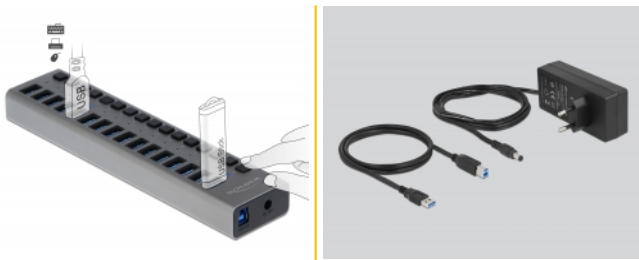

- Intrare: CA 100 ~ 240 V / 50 ~ 60 Hz / 2 A
- Ieșire: 12 V / 7,5 A
- Împământare la exterior, plus la interior
- Dimensiuni:
  interior: ø aprox. 2,1 mm
  exterior: ø aprox. 5,5 mm
  lungime: aprox. 10 mm

Cerinte de sistem

- Chrome OS
- Linux Kernel 3.17 sau superior
- Mac OS 10.13.6 sau superior
- Windows 7/7-64/8.1/8.1-64/10/10-64
- PC sau laptop cu un port USB Tip-A liber

Pachetul contine

- USB 3.0 hub
- 1 x cablu USB 3.0 A tată la USB 3.0 B tată, cu lungimea de aprox. 1 m
- Sursă de alimentare
- Manual de utilizare

Imagini