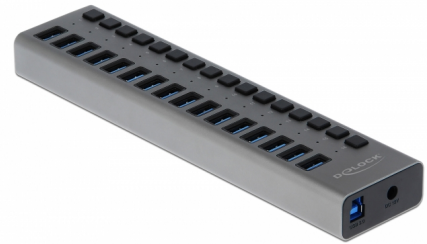

Delock Externe USB 3.0 Hub avec 16 ports et interrupteurs

Description

Cette station compacte USB avec un boîtier métallique peut être connectée à un ordinateur via l'interface USB de Type-A. Elle étend l'ordinateur de 16 ports USB de Type-A. Les appareils connectés comme des smartphones peuvent être chargés ou des données peuvent être transférées à 5 Gbps. Chaque port peut être activé ou désactivé individuellement avec les interrupteurs.

N° produit 63978

EAN: 4043619639786

Pays d'origine: China

Emballage: Retail Box

Détails techniques

- Connecteurs :
 - 1 x USB 3.0 Type-B femelle >
 - 16 x USB 3.0 Type-A femelle
 - 1 x fiche CC 12 V
- Chipset : Realtek RTS5411
- Débit de données jusqu'à :
 - SuperSpeed USB 5 Gbps,
 - Hi-Speed 480 Mbps,
 - Full-Speed 12 Mbps,
 - Low-Speed 1,5 Mbps
- 16 x Indicateur LED
- Logement métallique robuste
- Auto alimenté (fonctionne uniquement avec une source d'alimentation)
- Dimensions (LxlxH) : env. 223 x 53 x 23 mm
- Couleur : gris
- Plug & Play

Contenu de l'emballage

- Hub USB 3.0
- 1 x câble USB 3.0 A mâle-USB 3.0 B mâle, longueur env. 1 m
- Alimentation électrique
- Mode d'emploi

Image

General

Fonction :	Plug & Play
Supported operating system:	Chrome OS Linux Kernel 3.17 ou version ultérieure Mac OS 10.13.6 ou version ultérieure Windows 10 32-bit Windows 10 64-bit Windows 7 32-Bit Windows 7 64-Bit Windows 8.1 32-Bit Windows 8.1 64-Bit
Témoin DEL:	16 x

Interface

Connecteur 1:	1 x USB 5 Gbps Type-B femelle
Connecteur 2:	16 x USB 5 Gbps Type-A female
connecteur 3:	1 x prise CC

Physical characteristics

Longueur du cordon:	1 m
Matériaux:	Aluminium
Longueur:	223 mm
Width:	53 mm
Height:	23 mm
Switch:	16 x
Couleur:	gris