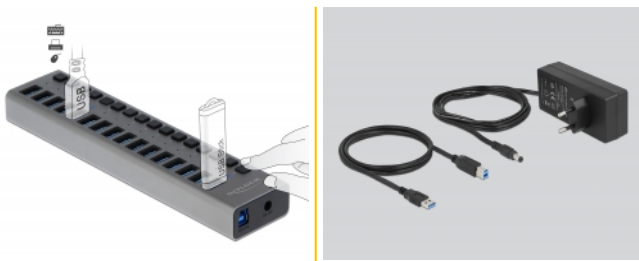

Spécifications de la source d'alimentation

- Entrée : CA 100 ~ 240 V / 50 ~ 60 Hz / 2 A
- Sortie : 12 V / 7,5 A
- Mise à la terre à l'extérieur et à l'intérieur
- Dimensions :
  intérieur : ø env. 2,1 mm
  Extérieur : ø env. 5,5 mm
  Longueur : env. 10 mm

Configuration système requise

- Chrome OS
- Linux Kernel 3.17 ou version ultérieure
- Mac OS 10.13.6 ou version ultérieure
- Windows 7/7-64/8.1/8.1-64/10/10-64
- PC ou portable avec un port USB Type-A disponible

Contenu de l'emballage

- Hub USB 3.0
- 1 x câble USB 3.0 A mâle-USB 3.0 B mâle, longueur env. 1 m
- Alimentation électrique
- Mode d'emploi

Image